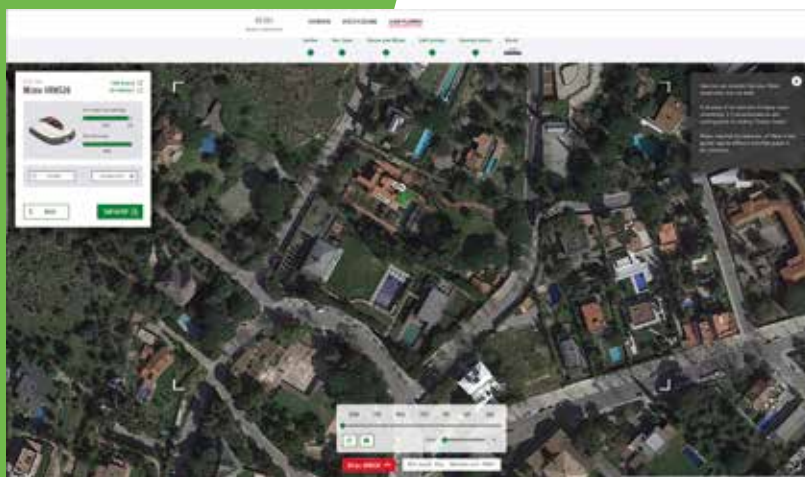

## PROBEER MIIMO ONLINE UIT

### SIMULEER HOE MIIMO JE GAZON MAAIT

Met onze handige online tool simuleer je hoe Miimo door jouw eigen tuin navigeert. Selecteer het gebied dat door Miimo gemaaid moet worden, personaliseer de specifieke opstelling van je tuin en je krijgt een suggestie van welke robotmaaier het beste bij jou past. Probeer het zelf op [www.honda.be](http://www.honda.be) / [www.honda.nl](http://www.honda.nl)