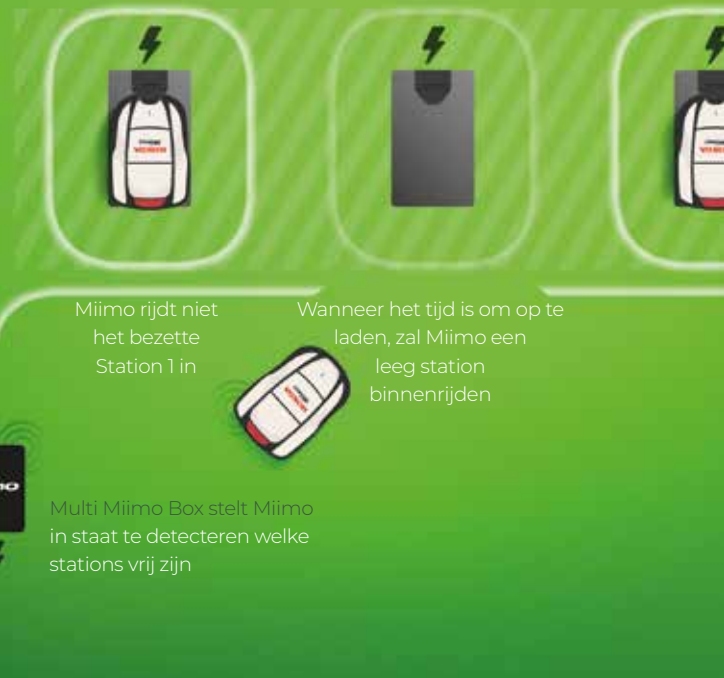

— WANNEER U NET IETS MEER NODIG HEBT

PROFESSIONELE FUNCTIES

Multi Miimo

VOOR HRM 2500, HRM 2500 LIVE EN HRM 4000 LIVE

Sommige buitenruimtes zijn gewoonweg te groot voor de meeste robotmaaiers om te maaien zonder sommige zones ongemaaid te laten. Het **Multi Miimo** systeem is de oplossing voor grote oppervlakken en een gezond, perfect gemaaid gazon. Twee of meer Miimo's kunnen geconfigureerd worden om in hetzelfde gebied te werken, zodat geen enkel deel van uw gazon ongemaaid blijft. U kunt ook zones definiëren voor elke Miimo, zodat deze onafhankelijk kan werken in hun eigen zones met behulp van de **zij-aan-zij** functie.

Deze functies werken in perfecte harmonie met de **vlootbeheer** functie, waarmee u een Miimo of een groep Live Miimo's kunt beheren, volgen of opdrachten kunt geven via de Mii-Monitor toepassing.

Er is geen limiet aan het aantal Miimo robotmaaiers dat samen kunnen werken. Het systeem is ontworpen voor gebruik in gebieden van meer dan 4000m² met een maximale omtrekdraadlengte van 1000m. Deze oplossing is ideaal voor grote oppervlakken, voetbalvelden, openbare parken of hotelcomplexen.

STATION 1

Wanneer de Miimo binnen is, is het station geïsoleerd van het maaigebied

STATION 2

Als het station leeg is, is het niet langer geïsoleerd van het maaigebied

HEAVY DUTY WIELEN