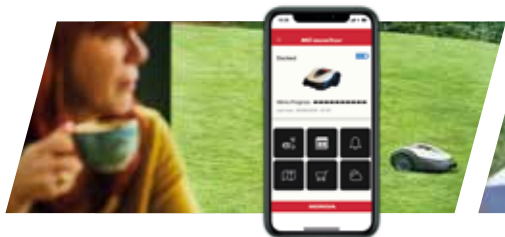

TOONAANGEVENDE TECHNOLOGIE

KENMERKEN

BESCHIKBAAR OP HRM 40 / 40 LIVE / 70 LIVE

Er bestaat geen gemakkelijkere manier om uw gazon in perfecte conditie te houden dan met de intuïtieve functies van onze compacte Miimo modellen.

MII-MONITOR APP*

Open de Mii-monitor app om te zien wanneer en hoe vaak Miimo van plan is te maaien – en pas dit zo nodig eenvoudig aan.