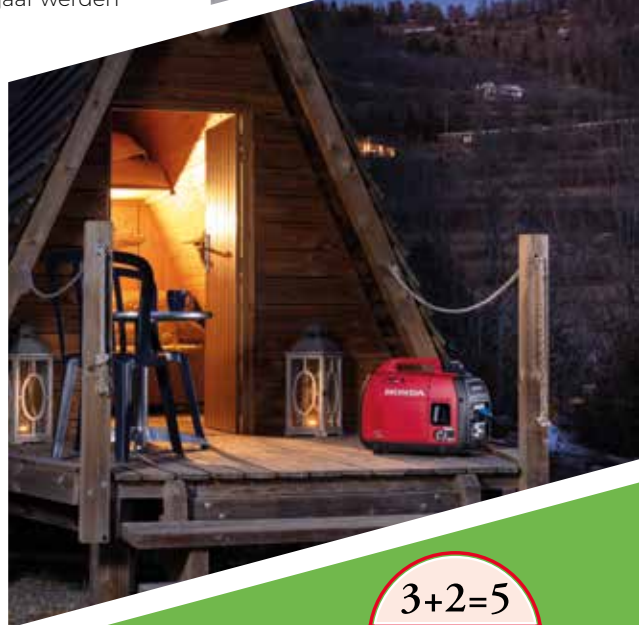

DE WERELD VAN HONDA POWER PRODUCTS

Elk innovatief Honda-product inspireert het volgende, omdat wij onze belofte waarmaken dat we krachtige machines bouwen die ontworpen zijn voor het leven. Van het comfort en bedieningsgemak van onze zitmaaiers tot onze volledige autonome Miimo robotmaaiers... en nog veel meer. We hebben al onze ervaring ingezet om technologisch geavanceerde sneeuwruimers te ontwikkelen waarmee sneeuwruimen nog nooit zo makkelijk, efficiënt en betrouwbaar was, en solide en dynamische scheepsmotoren die in de loop van 59 jaar werden verfijnd om ongeëvenaarde efficiëntie en schitterende prestaties te leveren.

Neem voor meer informatie contact op met uw dealer.

ZET IN OP KWALITEIT

WAT KOST DE 3 JAAR VERLENGDE GARANTIE?

Adviesverkoopprijs machine (incl. Btw)	Eenmalige premie (incl. Btw)
tot € 500,00	€ 22,00
€ 500,01 t/m € 1.500,00	€ 34,00
€ 1.500,01 t/m € 2.500,00	€ 45,00
€ 2.500,01 t/m € 3.500,00	€ 60,00
€ 3.500,01 t/m € 6.500,00	€ 95,00
€ 6.000,01 t/m € 10.000,00	€ 150,00

DE HONDA 2 + 3 JAAR VERLENGDE GARANTIE - WAT HOUDT DAT IN?

De standaard garantieperiode voor de Power Products van Honda bedraagt 2 jaar. Met een eenmalig geringe premie bij aankoop van uw nieuwe Honda product kunt u de garantieperiode met 3 jaar tot een totaal van 5 jaar verlengen. Uw voordeel: Uw zekerheid.*

IS DAT ZO MAKKELIJK?

Ja! De enige voorwaarde is dat u de gebruikelijke inspectie- en onderhoudsbeurten laat uitvoeren volgens het instructieboekje bij een officiële Honda Power Products dealer.

Uw voordeel: U houdt uw hoofd vrij voor andere zaken.

5 JAAR GARANTIE!

*De 2 + 3 jaar verlengde garantie geldt niet voor machines die professioneel worden gebruikt.

En hier nog een voorbeeld: Uw nieuwe Honda grasmaaier kost bijvoorbeeld € 849,00, incl. BTW. Dan bedraagt de eenmalige premie voor drie jaar verlengde garantie € 34,00 incl. BTW.