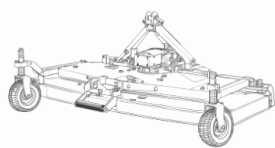

Maaidek

DEALER:

www.rino-electric.nl

2700
CARINO
MADE IN ITALY