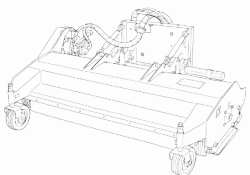

Klaar om te Testen ?

Batterij, capaciteit	Lithium-Li-ion 18 kWh - 48 Volt
Oplaadtijd	6-8 uur
Werkbare tijd	6 uur *
Rijsnelheid - werksnelheid	15 km/uur - 5 km/uur
Helling	15%
Machine gewicht	400 Kg
Differentieel	Achterkant
Hoogte instelling	Manueel
Aansluitingen (optioneel)	1x 230 volt elektrische pomp
Machine frame	Kwaliteitsstaal + poedercoating
Accessoires	Elektisch hoogte instelling, Luxe stoel, trekhaak, 230V aansluiting, grasbanden

4 JAAR
GARANTIE

*Afhankelijk van omstandigheden en aanbouw

Klepelaar