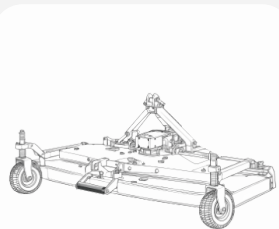

Rino Electric

Klaar om te Testen ?

Batterij, capaciteit	Lithium-Li-ion 52 kWh - 48 Volt
Oplaadtijd	6-8 uur
Werkbare tijd	7 uur *
Rijsnelheid - werksnelheid	18 km/uur - 5 km/uur
Helling	15%
Machine gewicht	960 Kg
Hydraulisch	45 l/min - 180 bar
Aandrijving	4WD
Fronthef	A-frame
Wegverkeer	Kenteken + gehomologeerd
Cabine	Airco - verwarming - 1 deur
Aansluitingen	1x 230 Volt, 12VDC (cabine)
Machine frame	Kwaliteitsstaal + poedercoating
Accessoires	Luxe stoel, Snelkoppel, trekhaak
	Differentieel, Agri banden

*Afhankelijk van omstandigheden en aanbouw

4 JAAR GARANTIE

Maaidek

DEALER:

www.rino-electric.nl

2500 WERINO MADE IN ITALY