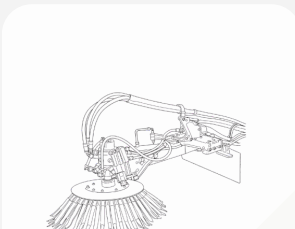

*Afhankelijk van omstandigheden en aanbouw

4 JAAR GARANTIE

Maaidek

Klepel - Vingerbalk

Onkruidborstel

Sneeuwschuif

Veegborstel

Bladblazer