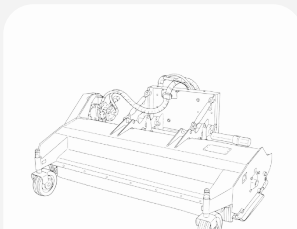

Klepel - Vingerbalk